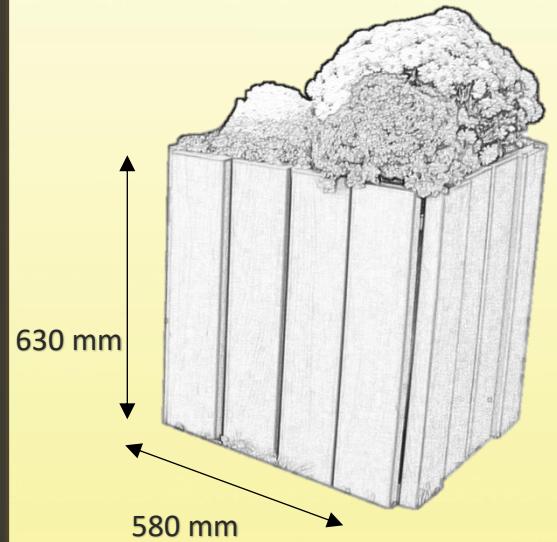

Jardinière Myosotis

Réf : 040010

à 040013
Fabrication
Française

Version résineux « acajou doré » : RAD

DESCRIPTION

Jardinière carrée tout bois ,bac intérieur en plastique recyclé ou acier galvanisé.

MATERIAUX

- Habillage latte bois .section 34 x 120 et 20 x 120 en résineux et en exotique

FIXATION

A poser

MODELES

RNT

version
résineux naturel

RAD

version résineux +
lasure acajou doré

EN

version exotique
naturel

EAD

version exotique +
lasure acajou doré